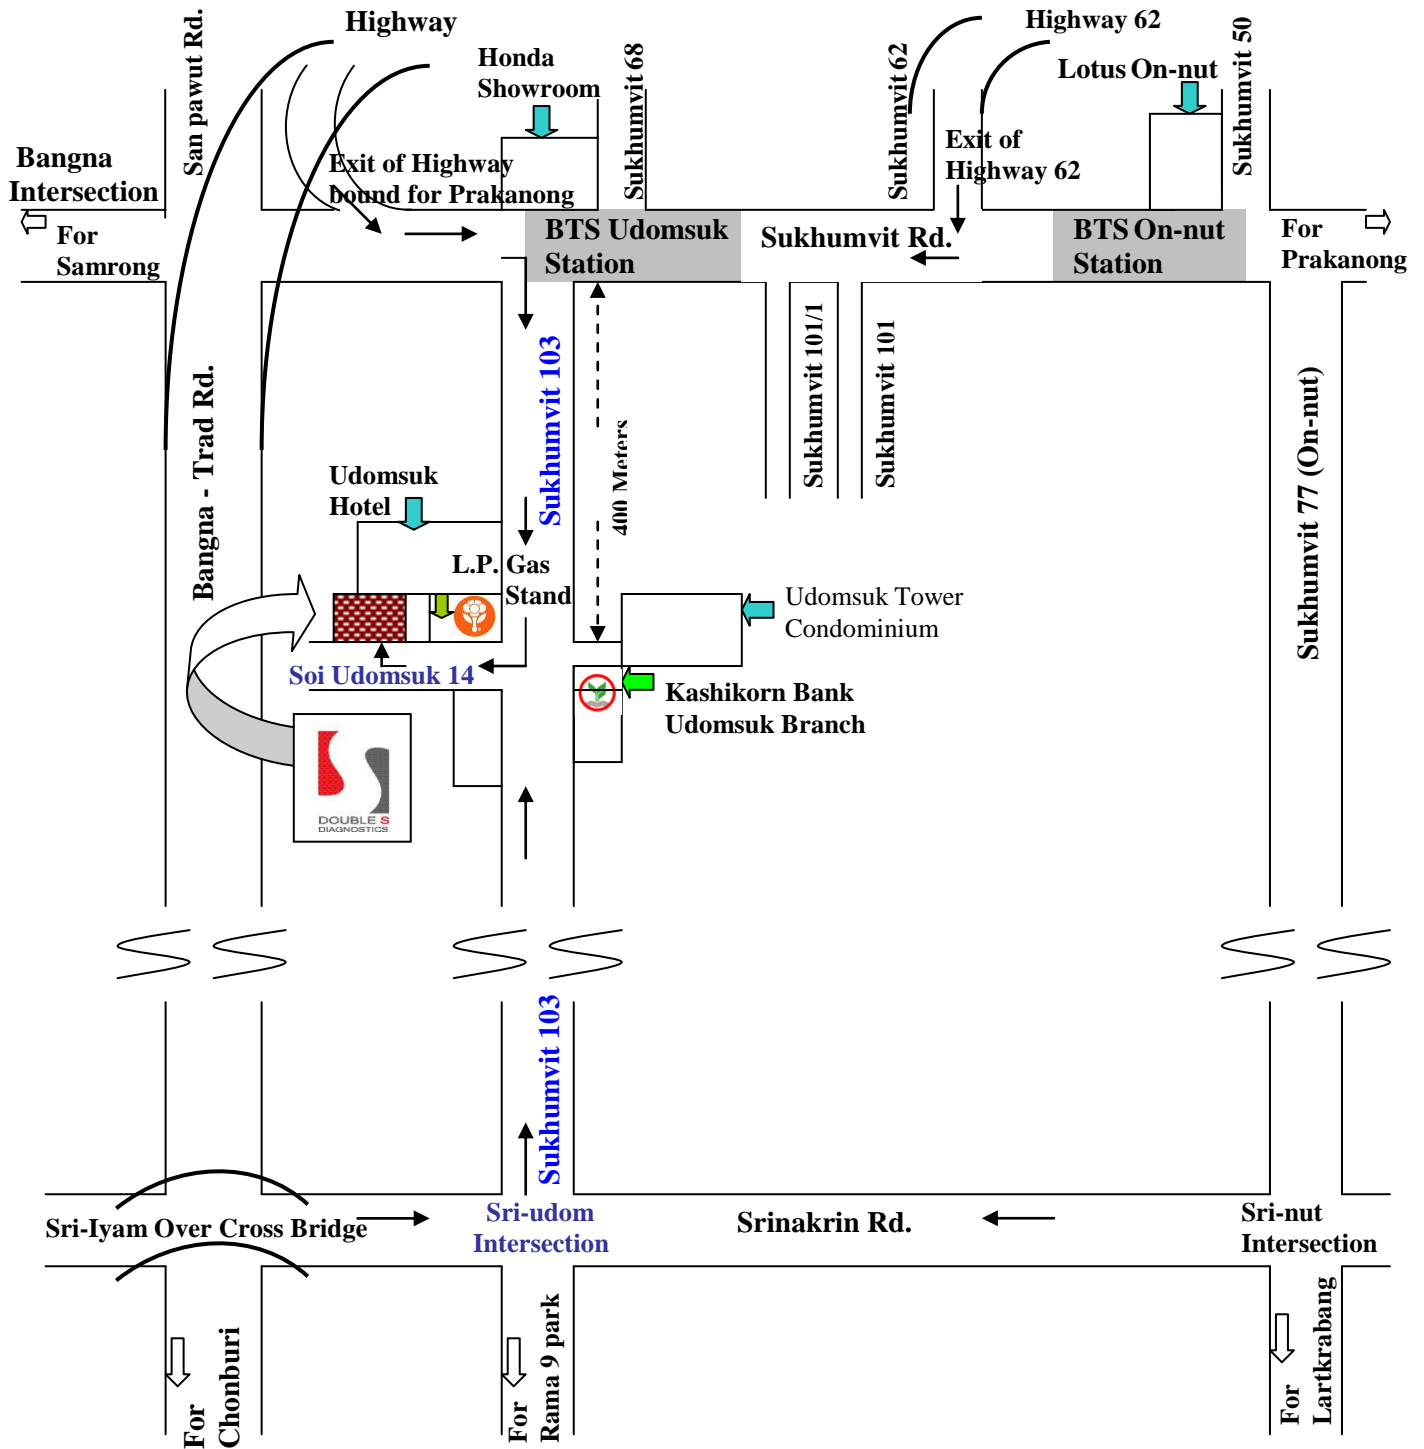

Double S Diagnostics Co.,Ltd.

Double S Diagnostics Co.,Ltd.

4 Soi Udomsuk 14, Sukhumvit 103 Rd., Bangna, Bangkok 10260

Tel: 02-747-7009 Fax: 02-747-7008

E-mail: sales@doublesdiagnostics.com